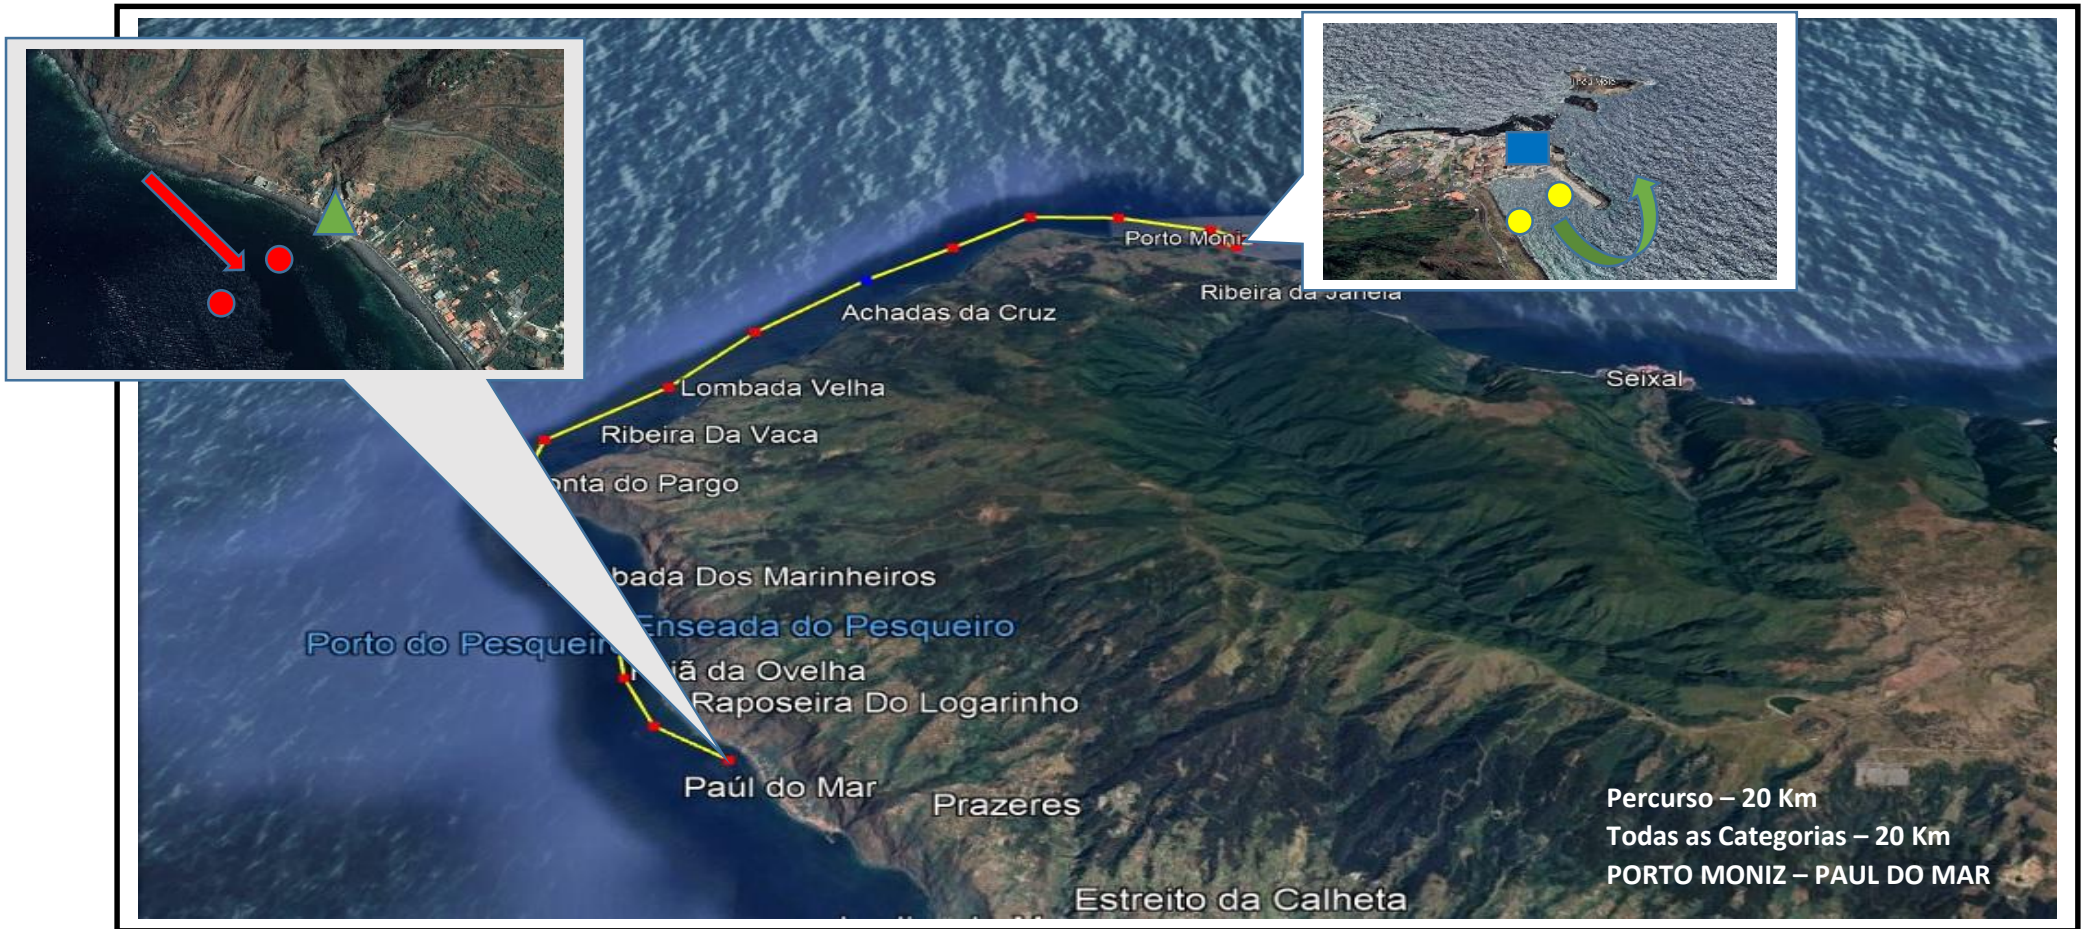

# CROQUI 2022

## 100º ANIVERSÁRIO FAROL PONTA PARGO-II ETAPA CRSIPRE

**LEGENDA:**

Secretariado		Largada	
Pesagem/Controlo Embarcações		Chegada	
		Percurso Largada	
		Percurso Chegada	